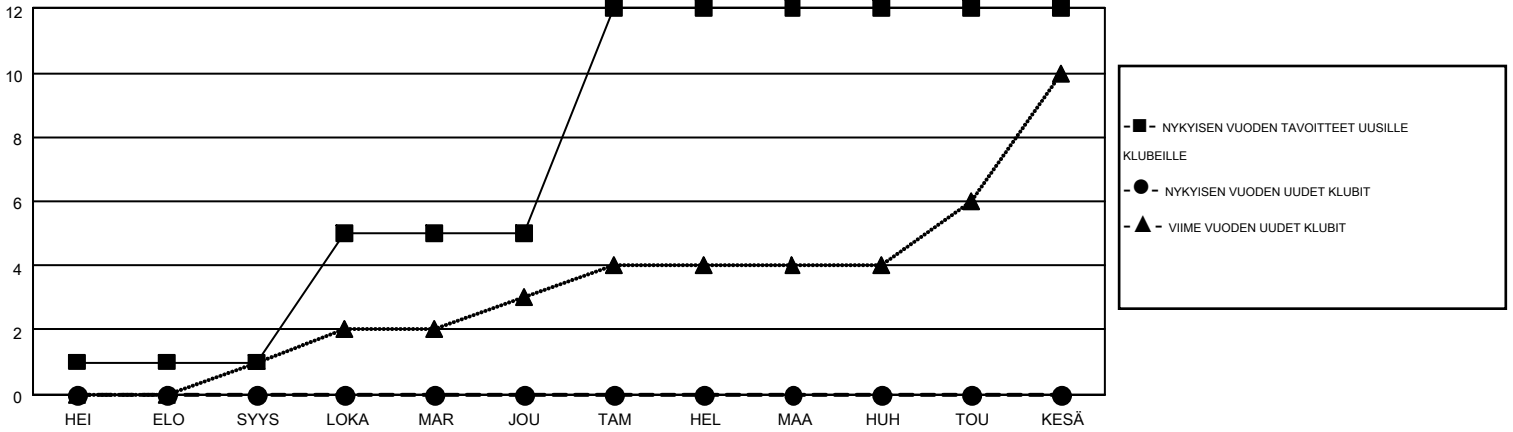

MONTHLY MEMBERSHIP PROGRESS REPORT

Results as of: 12/31/2016

Multiple District 107

LOCATION: FINLAND

GMT: KENNETH PERSSON

GMT VAALIPIIRI 4

Klubit					jäsentä				
TULOKSET 2016-2017					TULOKSET 2016-2017				
NELJÄNNES	UUDEN KLUBIN TAVOITE	UUDET KLUBIT	LOPETETUT KLUBIT	NETTOKASVU/-MENETYS	NELJÄNNES	UUDEN JÄSENEEN TAVOITE	LISÄTYT PERUSTAJAJÄSENET JA UUDET JÄSENET	ERONNEET JÄSENET	NETTOKASVU/-MENETYS
HEI/ELO/SYYS	1	0	2	-2	HEI/ELO/SYYS	8	197	431	-234
LOKA/MAR/JOU	4	0	5	-5	LOKA/MAR/JOU	172	333	406	-73
TAM/HEL/MAA	7	0	0	0	TAM/HEL/MAA	251	0	0	0
HUH/TOU/KESÄ	0	0	0	0	HUH/TOU/KESÄ	-119	0	0	0

TAVOITTEET JA UUDET KLUBIT, KUMULATIIVINEN

TAVOITTEET JA JÄSENET, KUMULATIIVINEN

LAKKAUTETUT KLUBIT: 7	318 CLUBS OF 927 LISÄNNYT YHDEN TAI USEAMMAN UUTTA JÄSENTÄ	SUKUPUOLIJAKAUMA MIES 18,943 (80.12%) NAINEN 4,699 (19.88%)
EROTETUT JÄSENET KUOLLUT 98 KLUBI LAKKAUTETTU 16 MUUT 723 YHTEENSÄ 837	KLIKKA TÄSTÄ LUKEAKSESI TERVEYSTARKASTUKSEN TULOKSET	PERHEYKSIKÖN JÄSENET 509 PERHEEN PÄÄJÄSEN 254 EI-PÄÄJÄSEN KOTITALOUDESSA 255