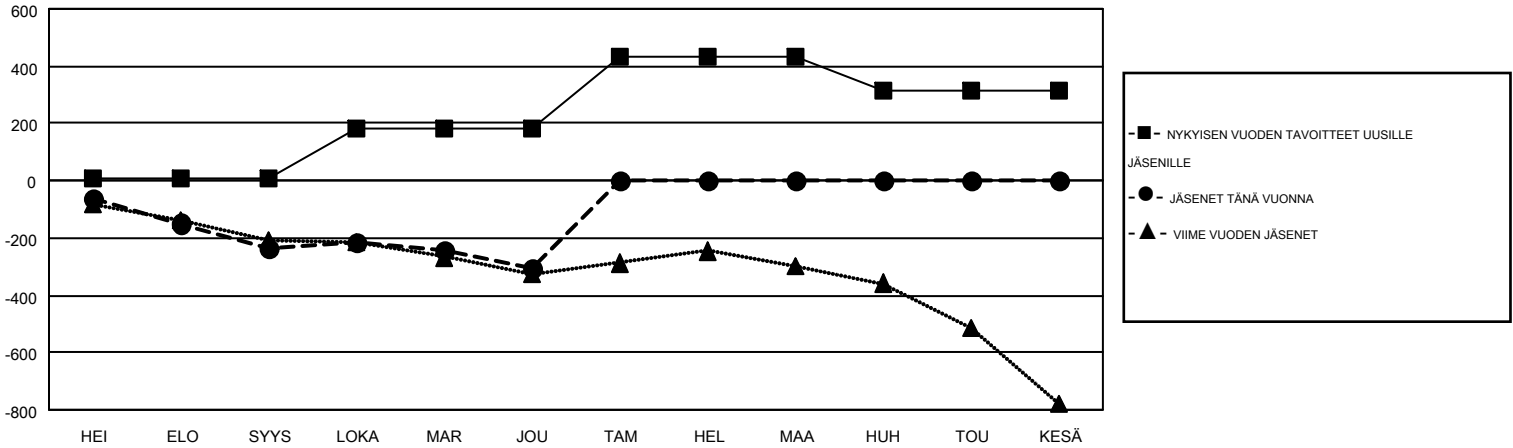

MONTHLY MEMBERSHIP PROGRESS REPORT

Results as of: 12/31/2016

Multiple District 107

LOCATION: FINLAND

GMT: KENNETH PERSSON

GMT VAALIPIIRI 4

Klubit					jäsentä				
TULOKSET 2016-2017					TULOKSET 2016-2017				
NELJÄNNES	UUDEN KLUBIN TAVOITE	UUDET KLUBIT	LOPETETUT KLUBIT	NETTOKASVU/-MENETYS	NELJÄNNES	UUDEN JÄSENEEN TAVOITE	LISÄTYT PERUSTAJAJÄSENET JA UUDET JÄSENET	ERONNEET JÄSENET	NETTOKASVU/-MENETYS
HEI/ELO/SYYS	1	0	2	-2	HEI/ELO/SYYS	8	197	431	-234
LOKA/MAR/JOU	4	0	5	-5	LOKA/MAR/JOU	172	333	406	-73
TAM/HEL/MAA	7	0	0	0	TAM/HEL/MAA	251	0	0	0
HUH/TOU/KESÄ	0	0	0	0	HUH/TOU/KESÄ	-119	0	0	0

TAVOITTEET JA UUDET KLUBIT, KUMULATIIVINEN

TAVOITTEET JA JÄSENET, KUMULATIIVINEN

LAKKAUTETUT KLUBIT: 7	318 CLUBS OF 927 LISÄNNYT YHDEN TAI USEAMMAN UUTTA JÄSENTÄ	SUKUPUOLIJAKAUMA MIES 18,943 (80.12%) NAINEN 4,699 (19.88%)
EROTETUT JÄSENET KUOLLUT 98 KLUBI LAKKAUTETTU 16 MUUT 723 YHTEENSÄ 837	KLIKKA TÄSTÄ LUKEAKSESI TERVEYSTARKASTUKSEN TULOKSET	PERHEYKSIKÖN JÄSENET 509 PERHEEN PÄÄJÄSEN 254 EI-PÄÄJÄSEN KOTITALOUDESSA 255